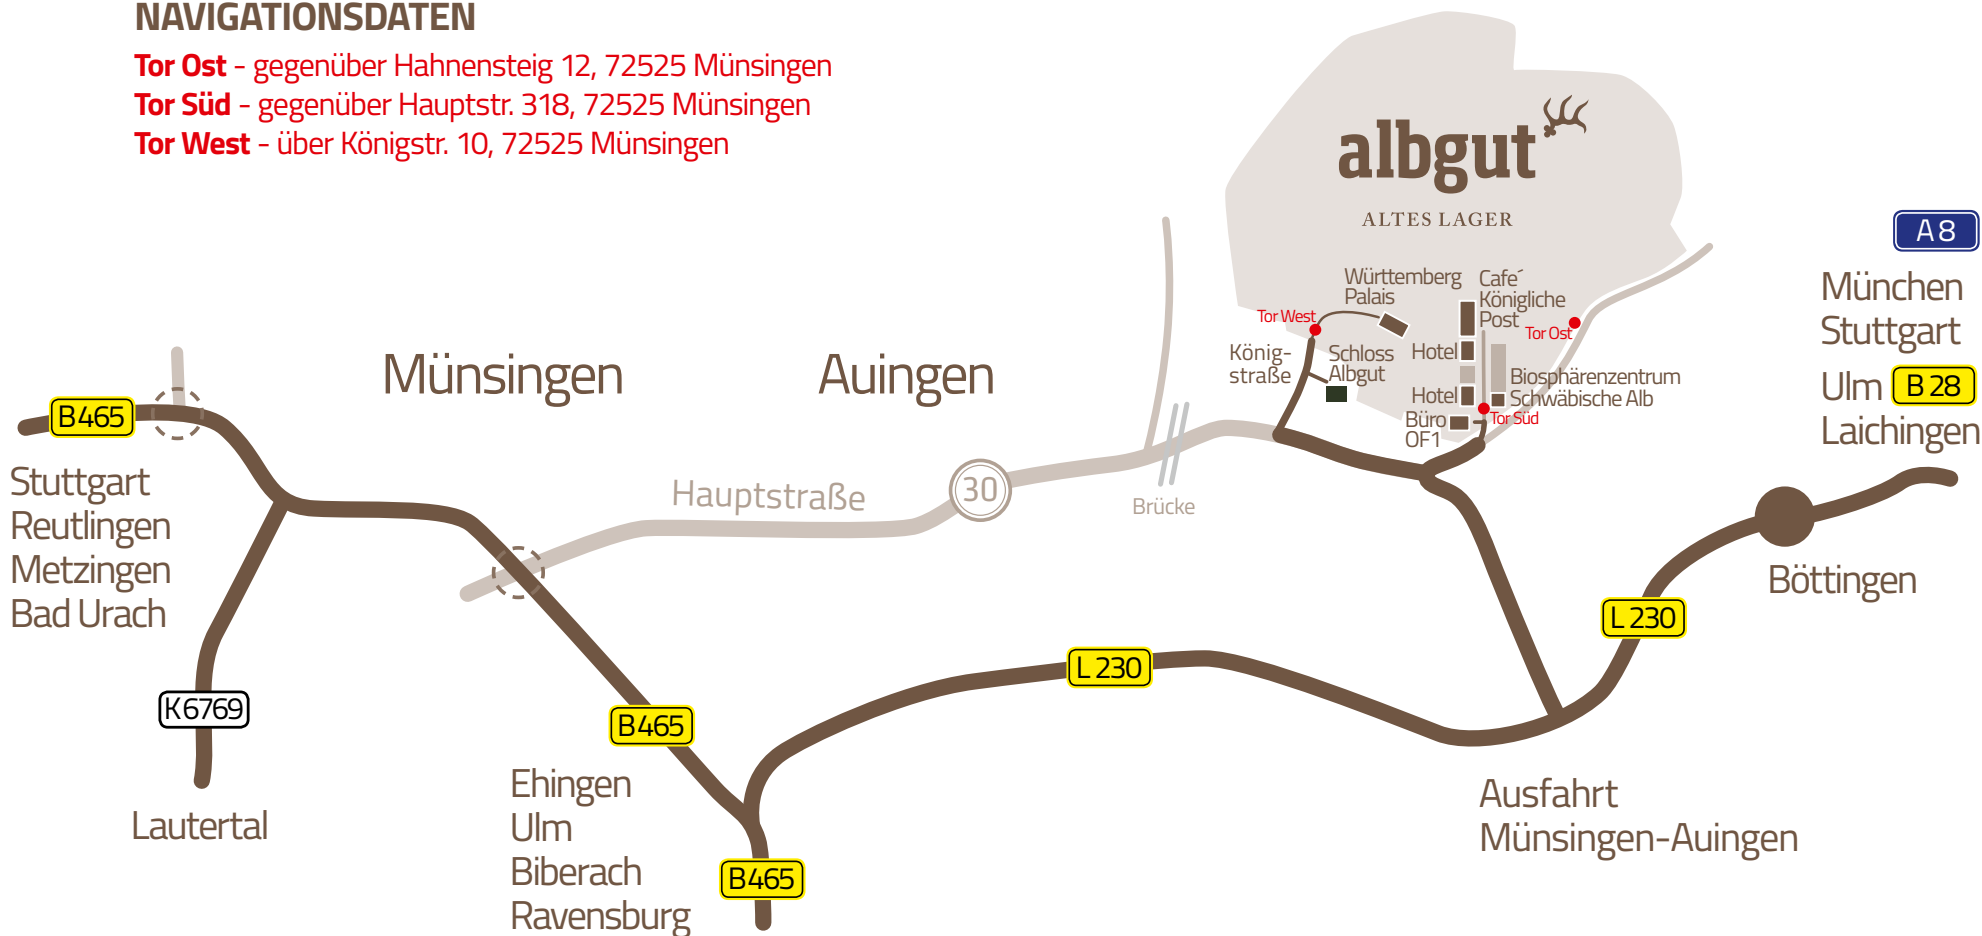

ANFAHRT

albgut GmbH
Büro Verwaltung OF1
72525 Münsingen
T. 07381/93 27 32 8

Schloss ALBGUT
Königstraße 10
72525 Münsingen

NAVIGATIONSDATEN

- Tor Ost** - gegenüber Hahnensteig 12, 72525 Münsingen
- Tor Süd** - gegenüber Hauptstr. 318, 72525 Münsingen
- Tor West** - über Königstr. 10, 72525 Münsingen

Stuttgart, Ulm und Biberach - trulla trulla trulla la la